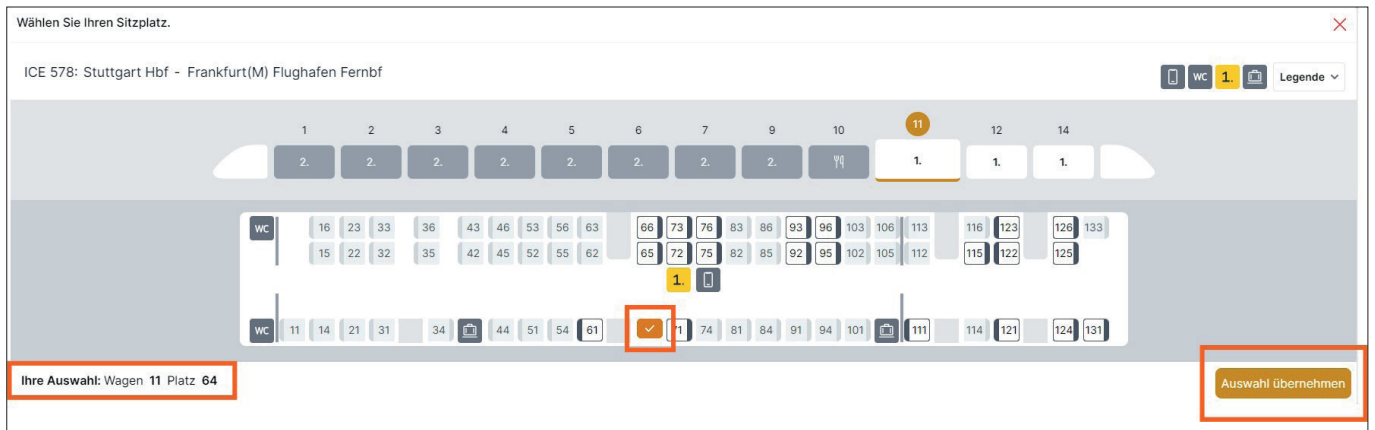

BAHN-GUTSCHEINCODES REISENDE BAHNHOF UND UHRZEIT VERBINDUNG WÄHLEN ÜBERSICHT UND BUCHUNG FAHRKARTEN HERUNTERLADEN

ÜBERSICHT UND BUCHUNG
Bitte prüfen Sie die Verbindung

 **Flughafen Frankfurt**

Abfahrt Stuttgart Hbf am 15.07.2024 um 11:23 Uhr, 1. Klasse
Ankunft Frankfurt(M) Flughafen Fernbf am 15.07.2024 um 12:36 Uhr

⊙ DETAILS EINBLENDEN

Max Mustermann DER-EN9HA-K7WF3-63V5A

Ich möchte eine für mich kostenlose Sitzplatzreservierung dazu buchen

Ich möchte konkrete Sitzplätze auswählen

ICE 578 nach Hamburg Hbf	Stuttgart Hbf - Frankfurt(M) Flughafen Fernbf	Ohne Auswahl wird Ihr Sitzplatz automatisch ausgewählt	Sitzplatz auswählen
------------------------------------	---	--	----------------------------

Fahrkarte jetzt buchen

Schritt 5:

In der grafischen Sitzplatzauswahl wird der Ihnen automatisch zugewiesene Platz orange markiert angezeigt. Übernehmen Sie die Auswahl oder markieren Sie den von Ihnen gewünschten Sitzplatz entsprechend per Mausklick. Sie können auch zwischen den Waggons mit Mausklick wechseln. Mit Klick auf das Feld „Auswahl übernehmen“ gelangen Sie zurück in den Buchungsprozess.